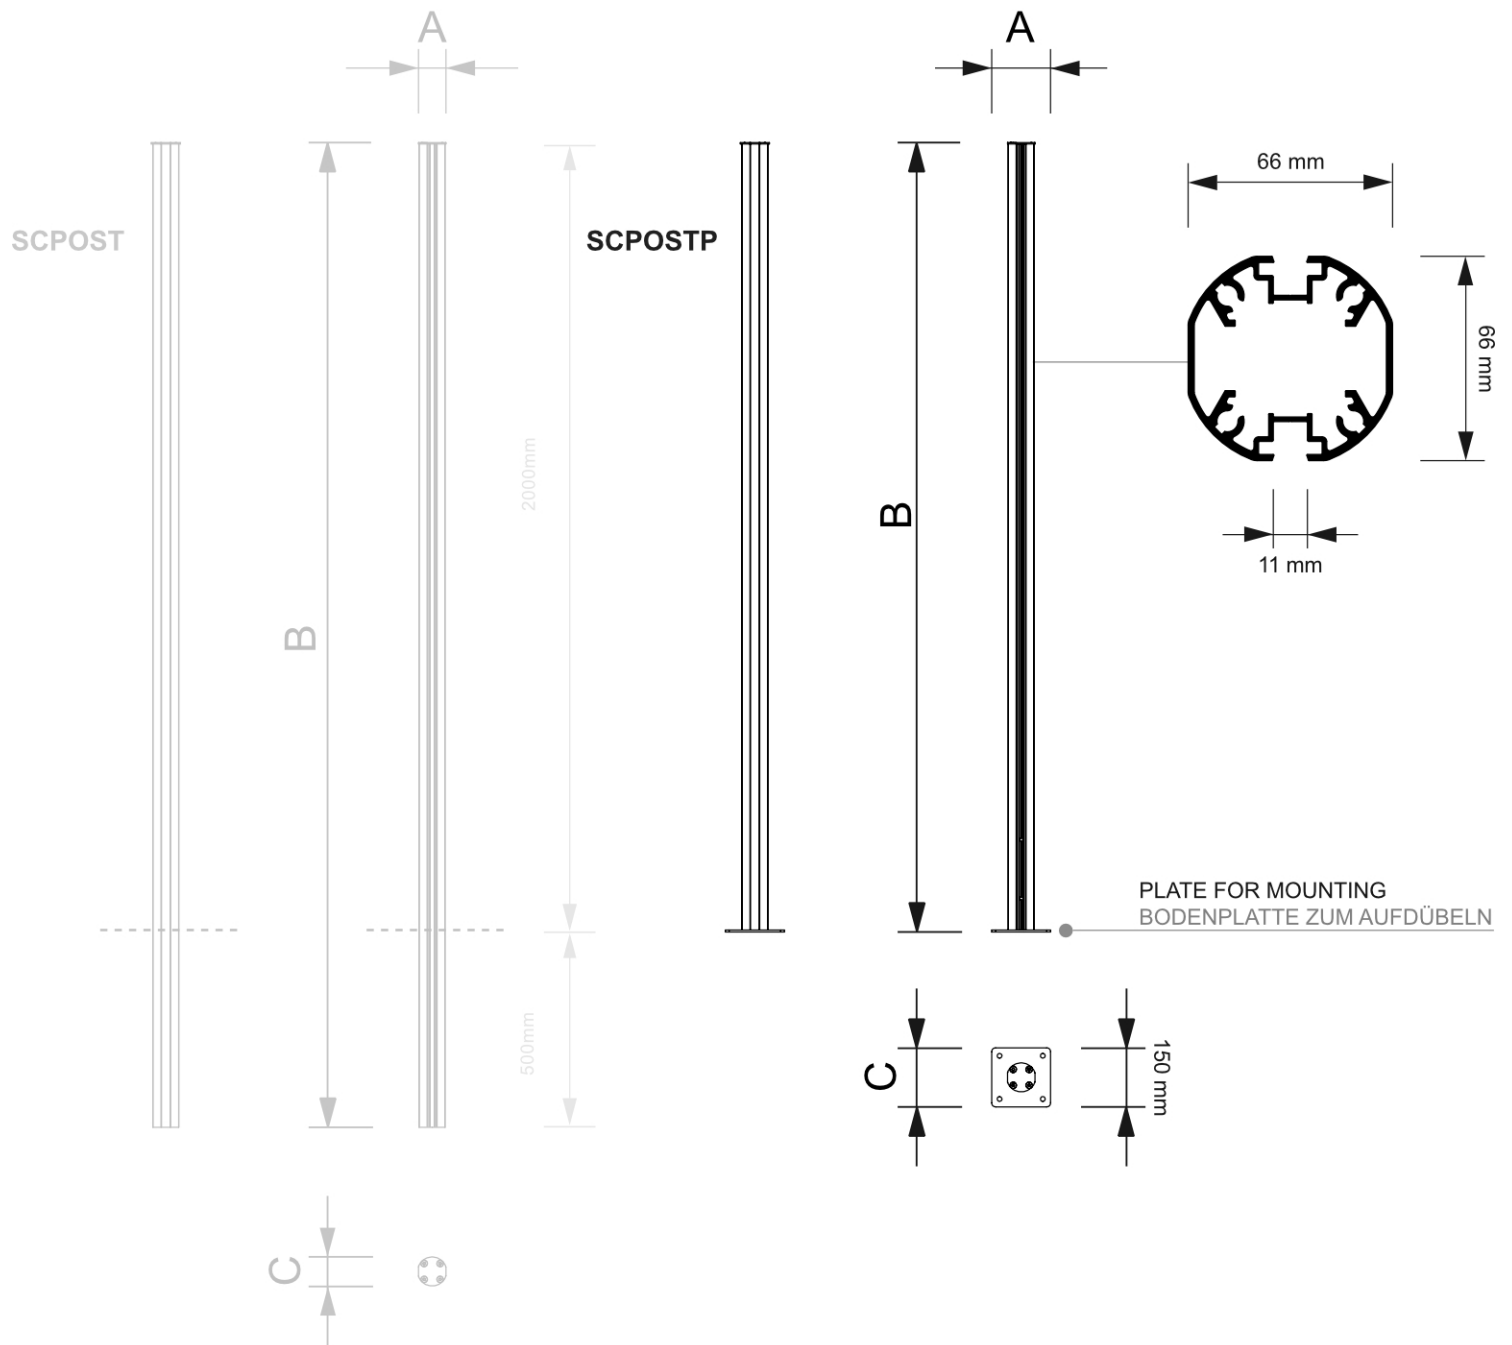

PRODUKT ARKUSZ

Nogi do Gablot do przykręcania

SCPOSTP

- Anodowane na srebrno aluminiowe nogi o średnicy 70 mm
- Opcje wkopania w podłoże (długość 2500 mm) i mocowania śrubami do podłoża (długość 2000 mm)
- Standardowy kolor srebrny, inny kolor z palety RAL na zamówienie

PRODUKT ARKUSZ

Nogi do Gablot do przykręcania

SCPOSTP

PRODUKT ARKUSZ

Nogi do Gablot do przykręcania

SCPOSTP

PODSTAWOWE INFORMACJE

| SKU | Sizes (mm) (A x B x C) | Format (mm) | Widoczny rozmiar (mm) (VXxVY) | Rozstaw otworów (mm) (XxY) |
|---------|---------------------------|-------------|----------------------------------|-------------------------------|
| SCPOSTP | 150 x 1960 x 150 | - | - | - |

| Orientacja | Weight (kg) |
|------------|-------------|
| Pionowy | 13,00 |

PARAMETRY ELEKTRYCZNE

| Oświetlenie | Kolor oświetlenia (K) | Luminancja (cd) | Intensywność światła (lx) | Moc (W) |
|-------------|-----------------------|-----------------|------------------------------|---------|
| Nie | - | - | - | - |

WIĘCEJ INFORMACJI

| Potwierdzona jakość produktów | EAN |
|----------------------------------|---------------|
| Nie | 8595578378474 |

TABELA ROZMIARÓW

Nogi do Gablot do przykręcania

SCPOSTP