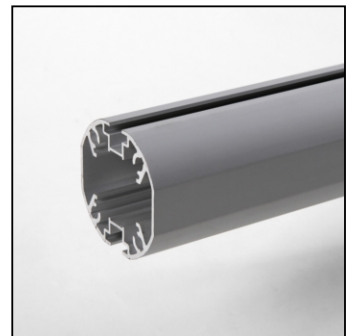

PRODUKT ARKUSZ

Nogi do Gablot do przykręcania

SCPOSTP

- Anodowane na srebrno aluminiowe nogi o średnicy 70 mm
- Opcje wkopania w podłoże (długość 2500 mm) i mocowania śrubami do podłoża (długość 2000 mm)
- Standardowy kolor srebrny, inny kolor z palety RAL na zamówienie

PRODUKT ARKUSZ

Nogi do Gablot do przykręcania

SCPOSTP

PRODUKT ARKUSZ

Nogi do Gablot do przykręcania

SCPOSTP

PODSTAWOWE INFORMACJE

| SKU | Sizes (mm) (A x B x C) | Format (mm) | Widoczny rozmiar (mm) (VXxVY) | Rozstaw otworów (mm) (XxY) |
|---------|---------------------------|-------------|----------------------------------|-------------------------------|
| SCPOSTP | 150 x 1960 x 150 | - | - | - |